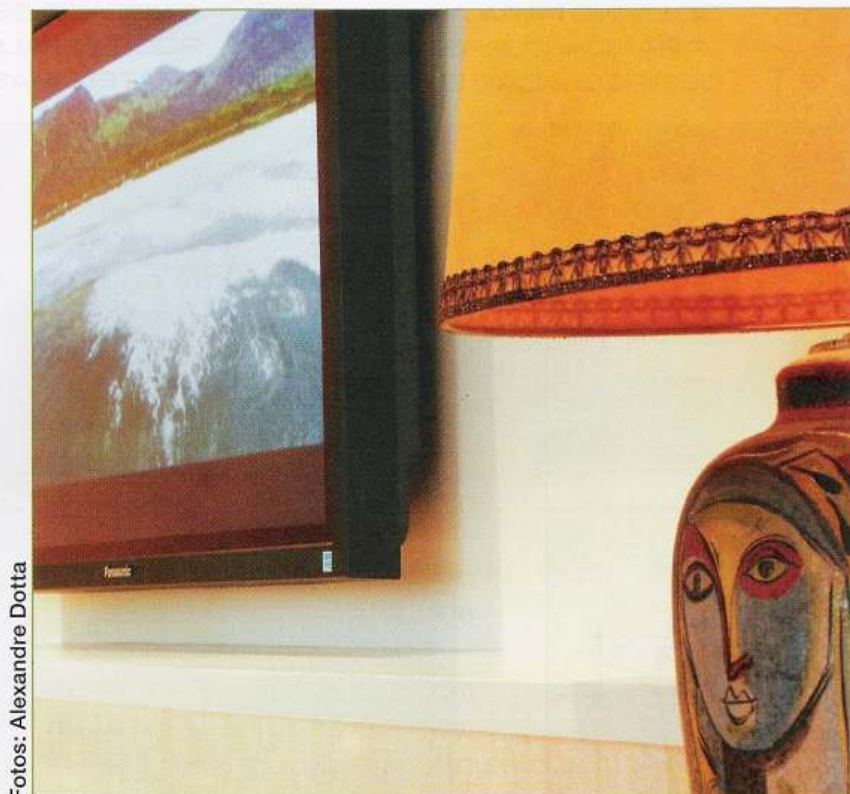

Roteiro: o melhor da Gabriel Monteiro da Silva, a rua mais sofisticada de São Paulo

www.revistaonline.com.br

SALAS & LIVING S

Line EDITORA

Clássico + contemporâneo
Como casar os estilos

Quer ganhar espaço?
Profissionais revelam seus truques

TUDO PARTIU DO **MÓVEL** DA TV

O layout livre do home theater pedia uma marcenaria clara e capaz de guardar objetos pessoais. De quebra, ganhou um tapete de muitas tonalidades

Fotos: Alexandre Dotta

TOQUE SUTIL
COM A PRESENÇA
DA PALHA
REVESTINDO O
MÓVEL DA TV